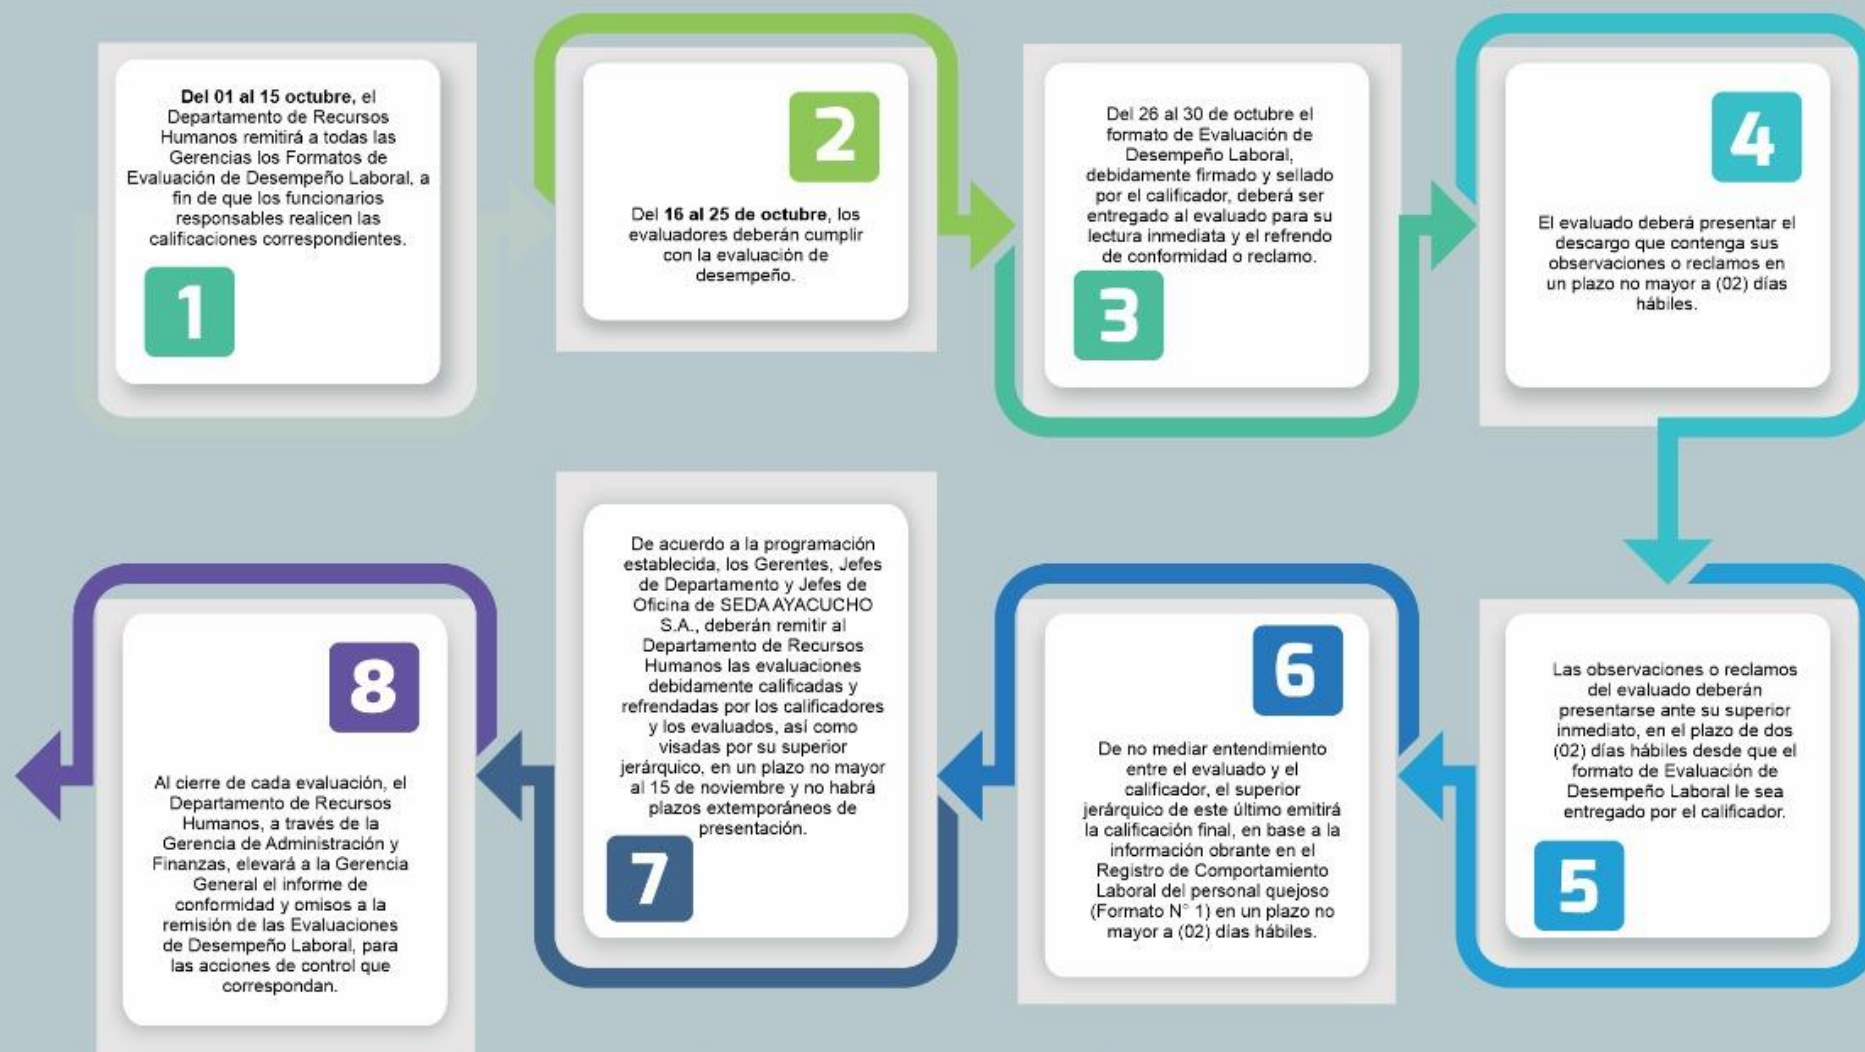

EVALUACIÓN DEL DESEMPEÑO LABORAL 2020

SEDA AYACUCHO S.A.

SEDA AYACUCHO
Renovándose para servir mejor

DEP. DE RECURSOS HUMANOS

LÍNEA DE TIEMPO - EVALUACIÓN DEL DESEMPEÑO LABORAL 2020

SEDA AYACUCHO
Renovándose para servir mejor